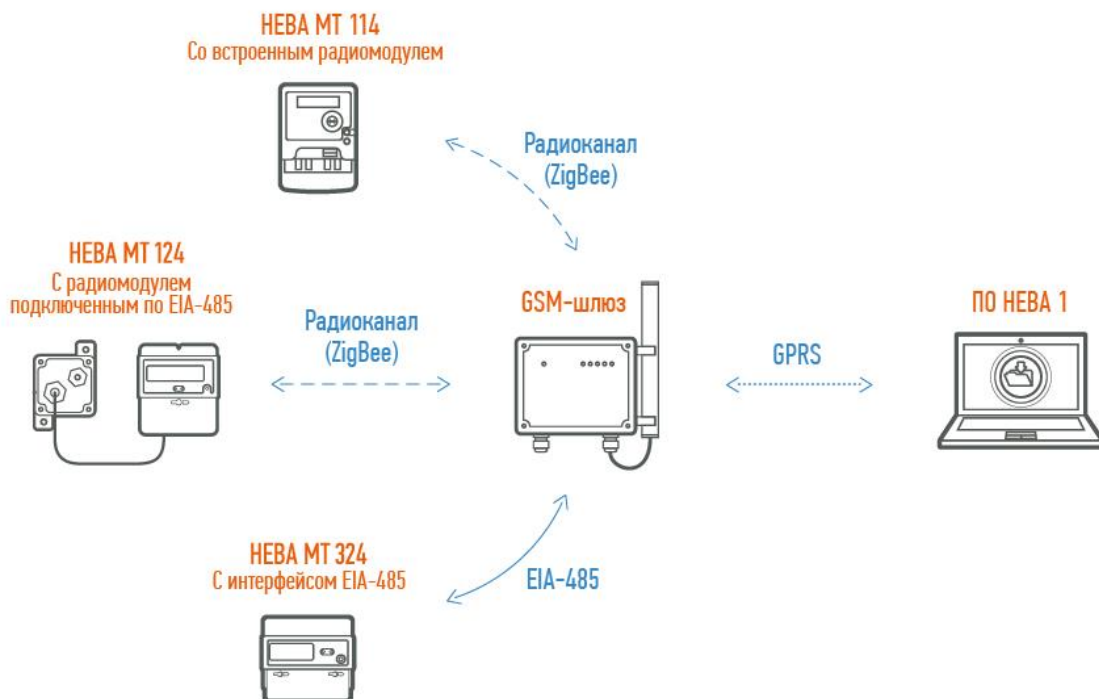

## Как работает система:

Приборы учета НЕВА осуществляют измерение параметров потребления электроэнергии, затем устройства сбора (GSM-шлюзы) собирают, подготавливают и хранят информацию со счетчиков. Далее с GSM-шлюзов собранная информация поступает в программное обеспечение, где обрабатывается и отображается в удобном для пользователя формате.

## Схема построения системы